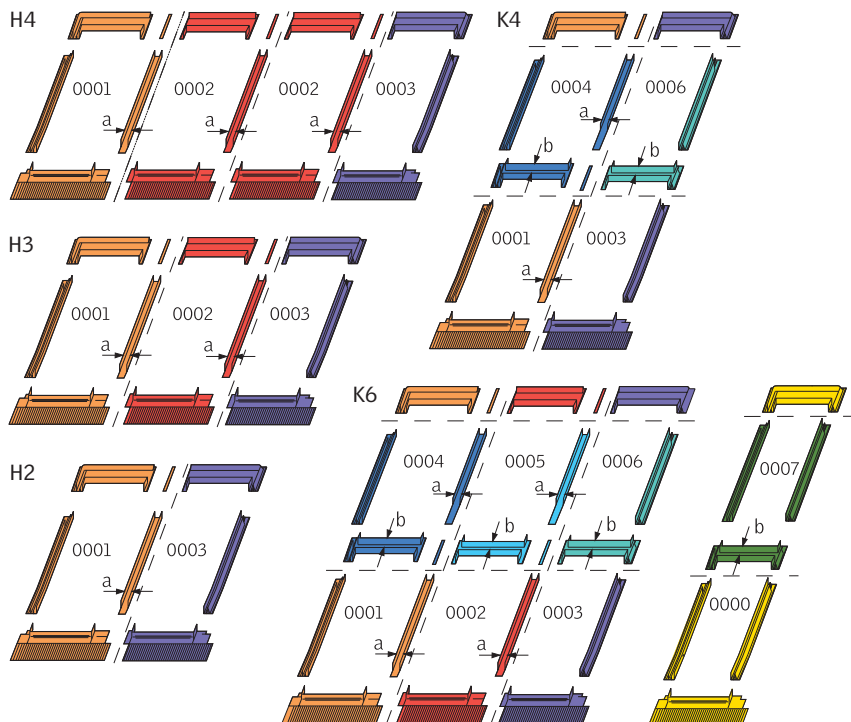

EDS

Za vgradnjo enega strešnega okna na ravne kritine s skupno debelino 16 mm (na primer tegola ali eternit).

EKS

Za kombinirano vgradnjo več strešnih oken na ravne kritine s skupno debelino 16 mm (na primer tegola ali eternit).

Poglobljena vgradnja

EDJ

Obropa za poglobljeno vgradnjo strešnega okna na kritine z višino vala do 90 mm z vključenim zunanjim vgradnim setom BDJ.

Optimalna izolativnost

EKJ

Za poglobljeno kombinirano vgradnjo več strešnih oken na kritine z višino vala do 90 mm.

Z uporabo kombiniranih obrob so postale panoramske steklene stene običajne tudi v mansardah. Omogočajo vam ogromno možnosti izvedbe, hkrati pa zagotavljajo varno in zanesljivo vgradnjo. Izdelki VELUX so primerni tudi za izvedbo zimskih vrtov, poleg tega pa omogočajo enostavno zračenje, senčenje in čiščenje, kar pri fiksnih zasteklitvah ni možno.

a – standardni razmak med okni je 14 cm, mogoče je naročiti tudi korito širine 10 cm, 12 cm in 16 cm.

b – pri montaži okna nad oknom je standardni razmak 10 cm; če je pri taki vgradnji predvidena uporaba zunanjih rolet, mora biti vmesno korito višine 25 cm. Za obrobe s koritom $b = 25$ cm je dobavni rok 15 delovnih dni.

Pri naročilu večjih kombinacij priporočamo, da kombinacijo skicirate. Uporabite pogled z zunanje strani in ne pozabite na dimenzije oken ter vrsto kritine. Pri tem vam bomo z veseljem pomagali in vam natančno specifikacijo obrob tudi napisali.