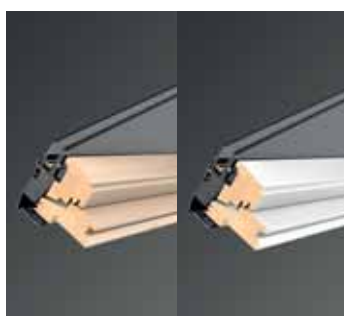

5. korak

Material