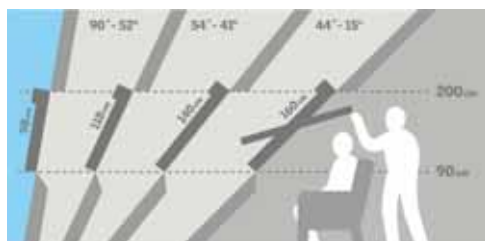

3. korak

Velikost strešnega okna

Dolžina strešnih oken

Za dobro počutje v prostoru morajo, tako kot vertikalna okna, tudi strešna okna zagotoviti sedeči osebi vidni stik z okolico. To pomeni, da mora biti spodnji rob okna vgrajen na višini od 90 do 110 cm od tal. Za udobno odpiranje pa mora biti ročica za odpiranje med 190 in 210 cm od tal.