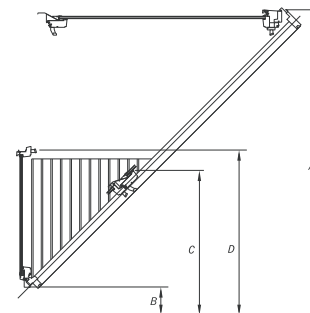

WHITE FINISH

GDL 2066 Energy Star	1.915,00	2.025,00
66 Kaljeno zunanje in srednje steklo, lepljeno notranje	2.336,30	2.470,50

EDW 0000	86,00	86,00
<i>Obrobe za strešni balkon za valovito kritino</i>	104,92	104,92

Tehnične karakteristike:

$U_{OKNA} = 1,2 \text{ W/m}^2\text{K}$

naklon	53°	50°	45°	40°	35°
A (cm)	209	201	200	200	200
B (cm)	0	0	13	28	45
C (cm)	81	79	88	98	109
D (cm)	95	95	108	123	140

ZUNANJE MERE BALKONA