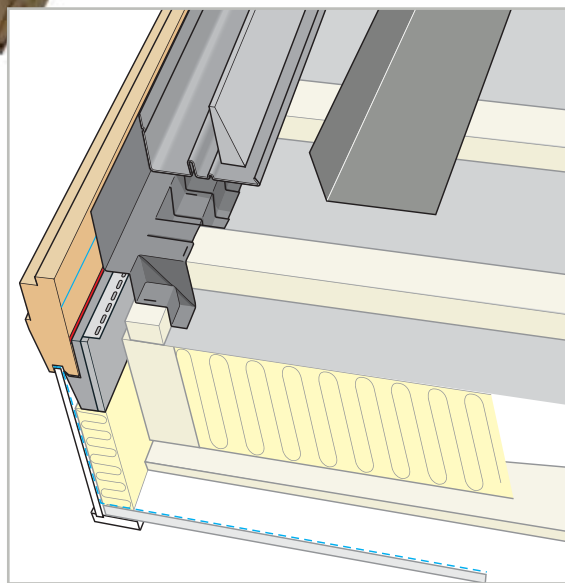

Vgradnja

Notranji in zunanji vgradni seti

OZNAKA VELIKOSTI širina x višina (cm)	CK02	FK04	FK06	FK08	MK04	MK06	MK08	MK10	PK08	SK06	SK08
	55 x 78	66 x 98	66 x 118	66 x 140	78 x 98	78 x 118	78 x 140	78 x 160	94 x 140	114 x 118	114 x 140
BDX zunanji vgradni set	30,00 36,60	32,00 39,04	35,00 42,70	36,00 43,92	35,00 42,70	36,00 43,92	38,00 46,36	39,00 47,58	39,00 47,58	39,00 47,58	41,00 50,02
LSG notranji vgradni set	45,00 54,90	47,00 57,34	48,00 58,56	49,00 59,78	49,00 59,78	49,00 59,78	51,00 62,22	54,00 65,88	54,00 65,88	55,00 67,10	56,00 68,32
BFX sekundarni priklop	21,00 25,62	22,00 26,84	23,00 28,06	24,00 29,28	23,00 28,06	24,00 29,28	25,00 30,50	26,00 31,72	26,00 31,72	26,00 31,72	27,00 32,94
BBX parna zapora	30,00 36,60	31,00 37,82	33,00 40,26	34,00 41,48	33,00 40,26	34,00 41,48	36,00 43,92	37,00 45,14	37,00 45,14	37,00 45,14	39,00 47,58

brez DDV | z DDV ☐ izdelki so na zalogi ☐ dobavni rok 7 delovnih dni ☐ dobavni rok 15 delovnih dni