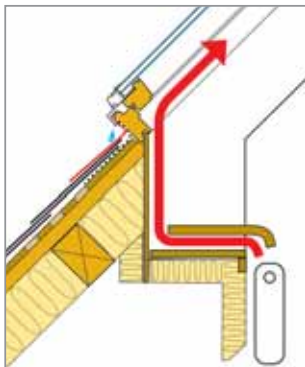

Prvo pravilo pri izdelavi notranjih oblog je: spodnja obloga naj bo vertikalna, zgornja pa horizontalna. Pravilno izdelavo notranjih oblog okrog strešnega okna zagotovi **notranji vgradni set LSG**, ki je sestavljen iz kovinske konstrukcije in parne zapore. Tako svetlobi zagotovite največji vpadni kot in kar je še pomembneje, omogočite nemoten pretok zraka tik ob oknu. Ker pa takšna oblika oblog ni vedno izvedljiva, so na skicah prikazane še druge priporočljive izvedbe. Drugo pravilo je, da pod okno postavite grelno telo – radiator. S tem omogočite pretok toplega zraka do okna.