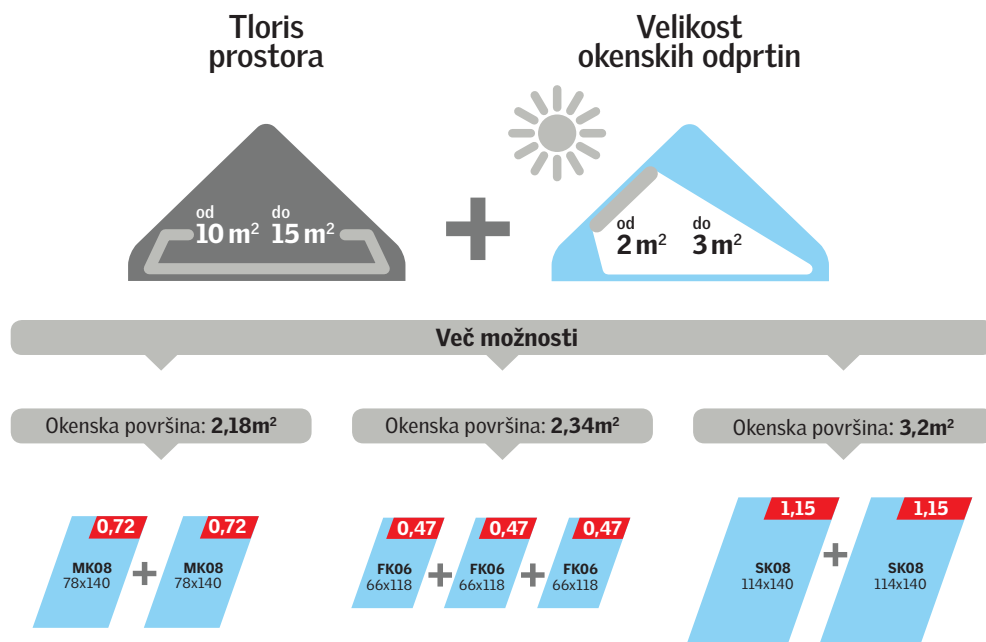

10 korakov do energijsko učinkovite mansarde

1. korak

Velikost potrebnih okenskih površin

Količina svetlobe, ki jo v posameznem prostoru potrebujete, je odvisna od njegove namembnosti. Za bivalne prostore, kot so kuhinje, jedilnice in dnevne sobe, potrebujete po slovenskih predpisih vsaj 20% okenskih površin glede na tloris prostora. Pri tem pa ne smete pozabiti, da nekateri prostori, kot na primer otroške sobe, potrebujejo več svetlobe, saj otroci v njih preživijo veliko časa.