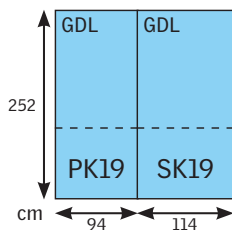

OZNAKA VELIKOSTI
širina x višina (cm)

PK19 94 x 252
SK19 114 x 252

CLEAR FINISH

GDL 3066 Energy Star	1.790,00	1.890,00
<small>66 Kaljeno zunanje in srednje steklo, lepljeno notranje</small>	2.183,80	2.305,80

Tehnične karakteristike:

$U_{OKNA} = 1,2 \text{ W/m}^2\text{K}$

naklon	53°	50°	45°	40°	35°
A (cm)	209	201	200	200	200
B (cm)	0	0	13	28	45
C (cm)	81	79	88	98	109
D (cm)	95	95	108	123	140

ZUNANJE MERE BALKONA