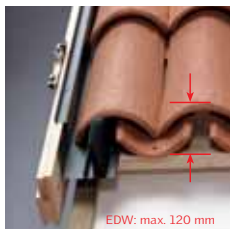

Obrobe za strešna okna VELUX poskrbijo, da je spoj med strešno konstrukcijo, kritino in strešnim oknom vodotesen. Ne glede na to ali nameravate vgraditi eno samo okno ali večjo skupino oken, vam tovarniško izdelane obrobe zagotavljajo popolno rešitev in preprosto montažo. Razvili smo dve vrsti obrob, za ravne in profilirane kritine. Izdelane so iz eloksiranega aluminija v temno sivi barvi. Po naročilu je mogoče dobiti tudi obrobe iz bakra ali cinka. Preverite cene kombi obrob za poglobljeno vgradnjo pred naročilom. Za vgradnjo strešnega okna brez obrob potrebujete še set pokravnih profilov ZWC (stran 38).

Za valovito kritino

EDW

Za vgradnjo enega strešnega okna na kritine z višino vala do 120 mm (na primer opečnate in betonske kritine, korec).

EDW: max. 120 mm