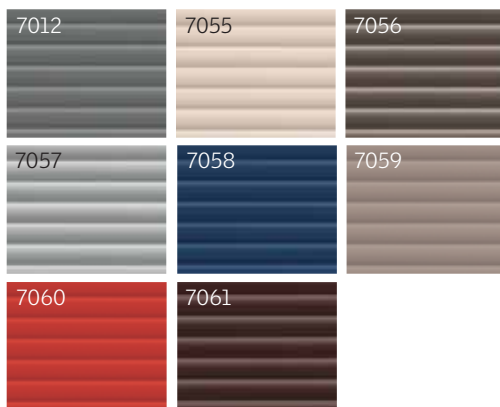

premium

standard

OZNAKA VELIKOSTI

širina x višina (cm)

CK02 C02	FK04 F04	FK06 F06	FK08 F08	MK04 M04	MK06 M06	MK08 M08	MK10 M10	PK08 P08	SK06 S06	SK08 S08
55 x 78	66 x 98	66 x 118	66 x 140	78 x 98	78 x 118	78 x 140	78 x 160	94 x 140	114 x 118	114 x 140

ROČNA IZVEDBA Z OZNAKO "STANDARD"

PAL notranja žaluzija	72,00 87,84	78,00 95,16	84,00 102,48	88,00 107,36	82,00 100,04	88,00 107,36	94,00 114,68	106,00 129,32	106,00 129,32	110,00 134,20	114,00 139,08

ROČNA IZVEDBA Z OZNAKO "PREMIUM"

PAL notranja žaluzija	84,00 102,48	90,00 109,80	96,00 117,12	100,00 122,00	94,00 114,68	100,00 122,00	106,00 129,32	118,00 143,96	118,00 143,96	122,00 148,84	126,00 153,72

ELEKTRIČNA IZVEDBA za upravljanje potrebujete KUX (velja za primere, če nimate KMX ali INTEGRA)

PML notranja žaluzija	+ 130 EUR brez DDV na izbrano barvo

brez DDV | z DDV ☐ izdelki so na zalogi ☐ dobavni rok 7 delovnih dni ☐ dobavni rok 15 delovnih dni