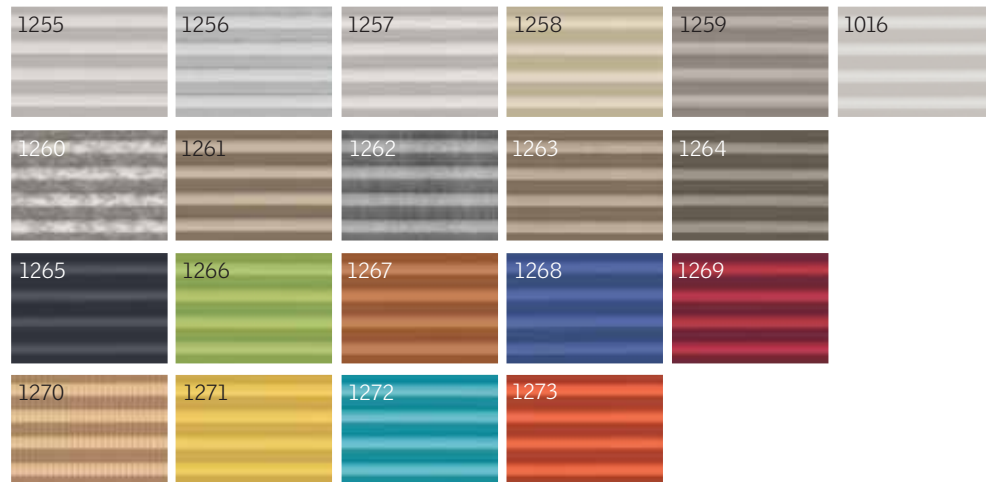

OZNAKA VELIKOSTI

širina x višina (cm)

CK02 C02	FK04 F04	FK06 F06	FK08 F08	MK04 M04	MK06 M06	MK08 M08	MK10 M10	PK08 P08	SK06 S06	SK08 S08
55 x 78	66 x 98	66 x 118	66 x 140	78 x 98	78 x 118	78 x 140	78 x 160	94 x 140	114 x 118	114 x 140

ROČNA IZVEDBA Z OZNAKO "STANDARD"

FHL plise senčilo	90,00 109,80	98,00 119,56	106,00 129,32	110,00 134,20	102,00 124,44	110,00 134,20	118,00 143,96	132,00 161,04	132,00 161,04	138,00 168,36	143,00 174,46

ROČNA IZVEDBA Z OZNAKO "PREMIUM"

FHL plise senčilo	102,00 124,44	110,00 134,20	118,00 143,96	122,00 148,84	114,00 139,08	122,00 148,84	130,00 158,60	144,00 175,68	144,00 175,68	150,00 183,00	155,00 189,10

ELEKTRIČNA IZVEDBA za upravljanje potrebujete KUX (velja za primere, če nimate KMX ali INTEGRA)

FML plise senčilo	+ 130 EUR brez DDV na izbrano barvo

brez DDV | z DDV ☐ izdelki so na zalogi ☐ dobavni rok 7 delovnih dni ☐ dobavni rok 15 delovnih dni