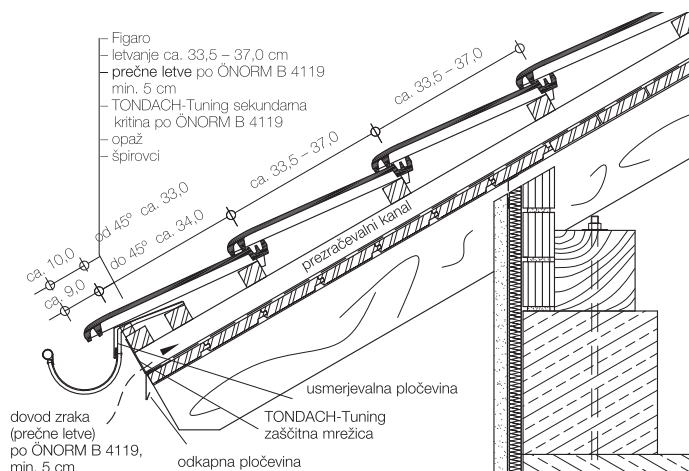

TONDACH® Figaro

TEHNIČNI PODATKI

Priporočljiv razmak letev	ca. 36,5 cm
Razmak letev (naklon 20°-21°)	ca. 33,5 cm - 35,5 cm
Razmak letev (naklon od 22°)	ca. 33,5 cm - 37,0 cm
Pokrivna širina	ca. 23,3 cm
Širina	ca. 27,0 cm
Dolžina	ca. 45,5 cm
Teža / kos	ca. 3,90 kg
Poraba na m² (min)	ca. 11,6 kos
Pokrivanje	s polovičnim zamikom
Minimalni naklon strešine (po ÖNORM B 3419)	
27°	brez sekundarne kritine
od 22°	s sekundarno kritino
od 20°	s sekundarno kritino s povečanimi zahtevami

primerno za sanacije

velik pomični razmak

33

LET
GARANCIJE

več
informacij

NARAVNE BARVE

naravno rdeča

ENGOBE

rdeča / bakreno rjava / temno rjava / antik / nero črna* / antrazit črna / basaltno siva*

Opomba: * po naročilu, dobavljivo v roku 6 tednov

KAP

SLEME

ZAKLJUČEK S KRAJNIKOM levi

ZAKLJUČEK S KRAJNIKOM desni

Tondach je član skupine Wienerberger.

TONDACH Slovenija d.o.o.

Boreci 49, SI-9242 Križevci pri Ljutomeru
Tel. 00386 2 588 86 00 | Fax 00386 2 588 86 50
info@tondach.si | www.tondach.si

TONDACH

Wienerberger