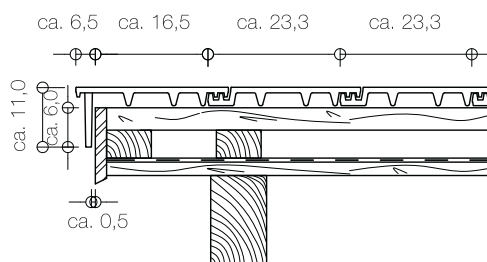

ZAKLJUČEK S KRAJNIKOM levi