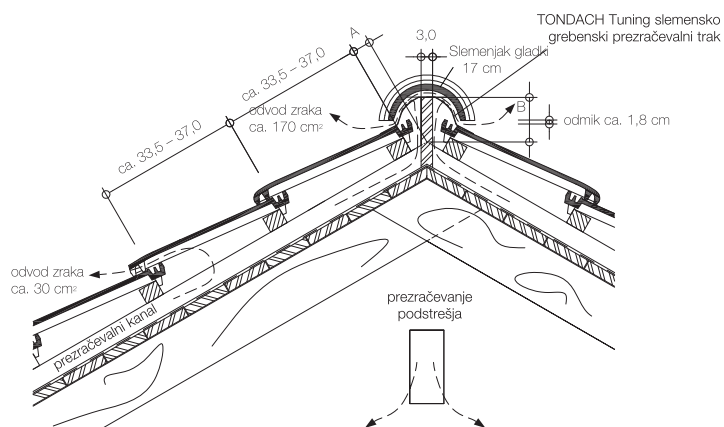

TONDACH® Figaro

TEHNIČNI PODATKI

Priporočljiv razmak letev	ca. 36,5 cm
Razmak letev (naklon 20°-21°)	ca. 33,5 cm - 35,5 cm
Razmak letev (naklon od 22°)	ca. 33,5 cm - 37,0 cm
Pokrivna širina	ca. 23,3 cm
Širina	ca. 27,0 cm
Dolžina	ca. 45,5 cm
Teža / kos	ca. 3,90 kg
Poraba na m² (min)	ca. 11,6 kos
Pokrivanje	s polovičnim zamikom
Minimalni naklon strešine (po ÖNORM B 3419)	
27°	brez sekundarne kritine
od 22°	s sekundarno kritino
od 20°	s sekundarno kritino s povečanimi zahtevami

primerno za sanacije

velik pomični razmak

33

LET
GARANCIJE

več
informacij

NARAVNE BARVE

naravno rdeča

ENGOBE

rdeča / bakreno rjava / temno rjava / antik / nero črna* / antrazit črna / basaltno siva*

Opomba: * po naročilu, dobavljivo v roku 6 tednov

KAP

SLEME

ZAKLJUČEK S KRAJNIKOM levi

ZAKLJUČEK S KRAJNIKOM desni

Tondach je član skupine Wienerberger.

TONDACH Slovenija d.o.o.

Boreci 49, SI-9242 Križevci pri Ljutomeru
Tel. 00386 2 588 86 00 | Fax 00386 2 588 86 50
info@tondach.si | www.tondach.si

TONDACH

Wienerberger