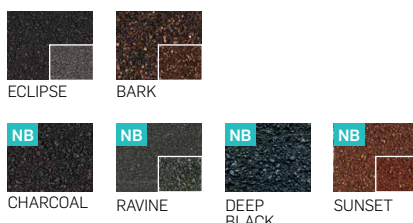

VIJAKI 1,5'' (38 MM)

Pakiranje: 100 kosov

€ 10,⁵⁰

**1/4'' NASTAVEK
ZA VIJAČENJE**

€ 11,⁵⁰

Navedene cene ne vsebujejo DDV-ja. Cenik velja od 1. 3. 2018 do preklica.

BARVNA LESTVICA

NB Nestandardne barve