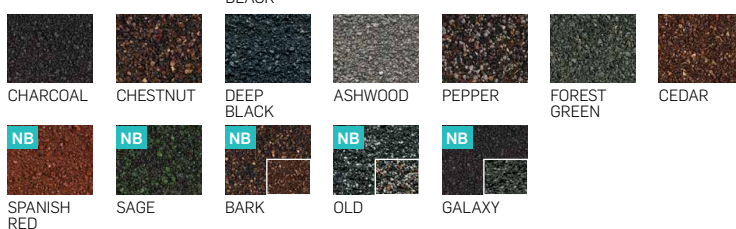

VIJAKI 1,5'' (38 MM)

Pakiranje: 100 kosov

€ 10,⁵⁰

**1/4'' NASTAVEK
ZA VIJAČENJE**

€ 11,⁵⁰

Navedene cene ne vsebujejo DDV-ja. Cenik velja od 1. 3. 2018 do preklica.

BARVNA LESTVICA

NB Nestandardne barve