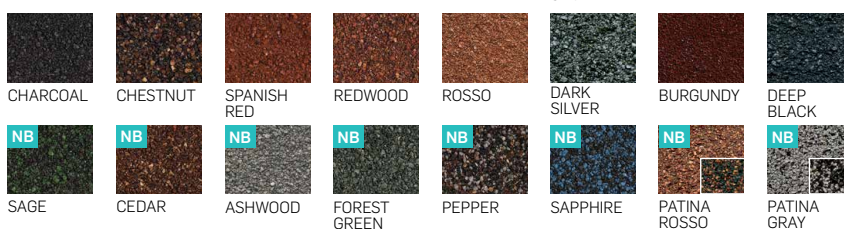

VIJAKI 1,5'' (38 MM)

Pakiranje: 100 kosov

€ 10,⁵⁰

**1/4'' NASTAVEK
ZA VIJAČENJE**

€ 11,⁵⁰

Navedene cene ne vsebujejo DDV-ja. Cenik velja od 1. 3. 2018 do preklica.

BARVNA LESTVICA

NB Nestandardne barve