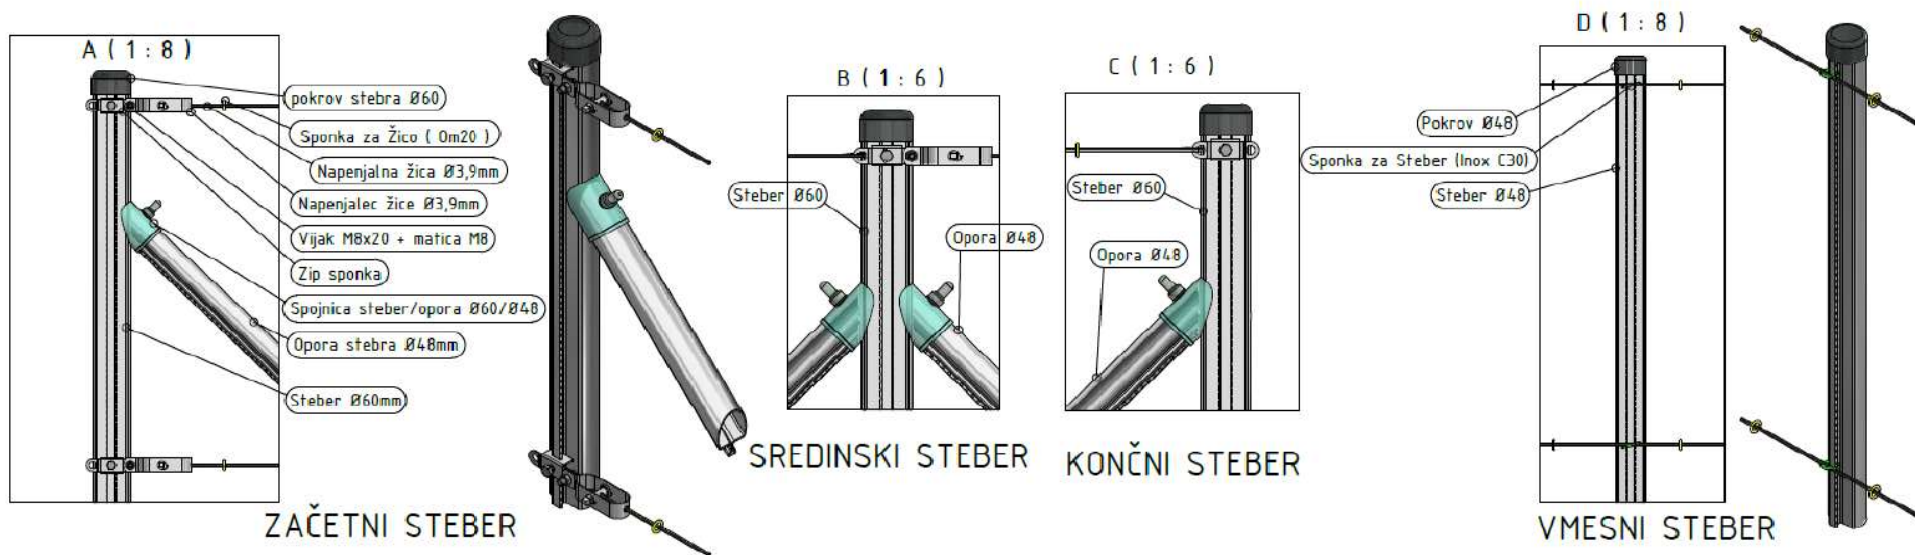

* Povprečna cena materiala za 1 tm je preračunana za ograjo dolžine 50 m, v izračunu NISO UPOŠTEVANI SIDRNI VIJAKI.

Dimenzije stebrov - PLETIVO		Elementi za montažo - PLETIVO																		
Višina_Pletivo H (mm)	Steber Ø 60 (Vogalni/Vmesni)	Steber Ø 48 (Vmesni)	Steber Ø 48 (Opora)	Št.	Višina_Pletivo H (mm)															
850	1200 mm	1200 mm	1200 mm	1	850	1000	1200	1500	1800	2000	2200	2500								
1000	1400 mm	1400 mm	1500 mm	2	1	Napenjalna žica Ø3,9	2	2	3	3	4	4	4	4	5					
1200	1600 mm	1600 mm	1800 mm	2	2	Žip sponka za steber Ø60	2	2	3	3	4	4	4	4	5					
1500	2000 mm	2000 mm	2200 mm	3	3	Sponka za steber Ø48 (Inox C30)	2	2	3	3	4	4	4	4	5					
1800	2300 mm	2300 mm	2500 mm	4	4	Sponka za žico Ø3,9 (Øm 20)	6	7	7	8	11	12	15	17						
2000	2500 mm	2500 mm	2500 mm	5	5	Pokrov stebra Ø60														
2200	2700 mm	2700 mm	2700 mm	6	6	Pokrov stebra Ø48														
2500	3000 mm	3000 mm	3000 mm	7	7	Spojnica steber/opora Ø60/Ø48														