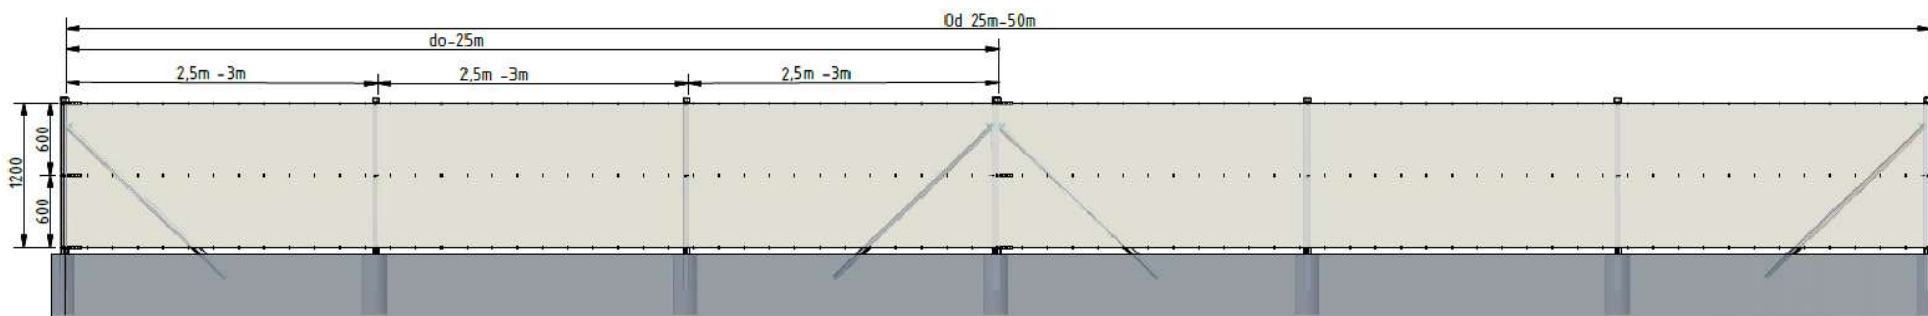

* Povprečna cena materiala za 1 tm je preračunana za ograjo dolžine 50 m, v izračunu NISO UPOŠTEVANI SIDRNI VIJAKI.

Dimenzije stebrov - PLETIVO		Elementi za montažo - PLETIVO																		
Višina_Pletivo H (mm)	Steber Ø 60 (Vogalni/Vmesni)	Steber Ø 48 (Vmesni)	Steber Ø 48 (Opora)	Št.	Višina_Pletivo H (mm)															
850	1200 mm	1200 mm	1200 mm	1	850	1000	1200	1500	1800	2000	2200	2500								
1000	1400 mm	1400 mm	1500 mm	2	1	Napenjalna žica Ø3,9	2	2	3	3	4	4	4	4	5					
1200	1600 mm	1600 mm	1800 mm	2	2	Žip sponka za steber Ø60	2	2	3	3	4	4	4	4	5					
1500	2000 mm	2000 mm	2200 mm	3	3	Sponka za steber Ø48 (Inox C30)	2	2	3	3	4	4	4	4	5					
1800	2300 mm	2300 mm	2500 mm	4	4	Sponka za žico Ø3,9 (Øm 20)	6	7	7	8	11	12	15	17						
2000	2500 mm	2500 mm	2500 mm	5	5	Pokrov stebra Ø60														
2200	2700 mm	2700 mm	2700 mm	6	6	Pokrov stebra Ø48														
2500	3000 mm	3000 mm	3000 mm	7	7	Spojnica steber/opora Ø60/Ø48														