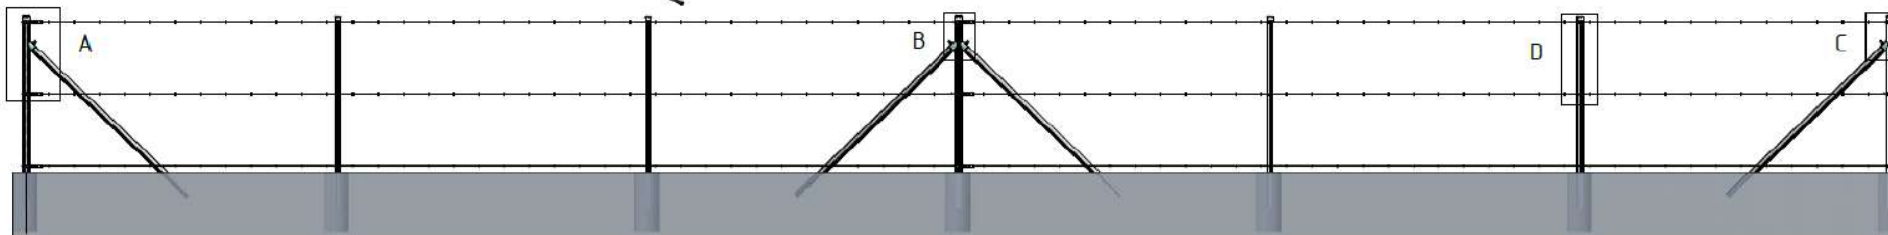

* Povprečna cena materiala za 1 tm je preračunana za ograjo dolžine 50 m, v izračunu NISO UPOŠTEVANI SIDRNI VIJAKI.

Dimenzije stebrov - PLETIVO		Elementi za montažo - PLETIVO																		
Višina_Pletivo H (mm)	Steber Ø 60 (Vogalni/Vmesni)	Steber Ø 48 (Vmesni)	Steber Ø 48 (Opora)	Št.	Višina_Pletivo H (mm)															
850	1200 mm	1200 mm	1200 mm	1	850	1000	1200	1500	1800	2000	2200	2500								
1000	1400 mm	1400 mm	1500 mm	2	1	Napenjalna žica Ø3,9	2	2	3	3	4	4	4	4	5					
1200	1600 mm	1600 mm	1800 mm	2	2	Žip sponka za steber Ø60	2	2	3	3	4	4	4	4	5					
1500	2000 mm	2000 mm	2200 mm	3	3	Sponka za steber Ø48 (Inox C30)	2	2	3	3	4	4	4	4	5					
1800	2300 mm	2300 mm	2500 mm	4	4	Sponka za žico Ø3,9 (Øm 20)	6	7	7	8	11	12	15	17						
2000	2500 mm	2500 mm	2500 mm	5	5	Pokrov stebra Ø60														
2200	2700 mm	2700 mm	2700 mm	6	6	Pokrov stebra Ø48														
2500	3000 mm	3000 mm	3000 mm	7	7	Spojnica steber/opora Ø60/Ø48														