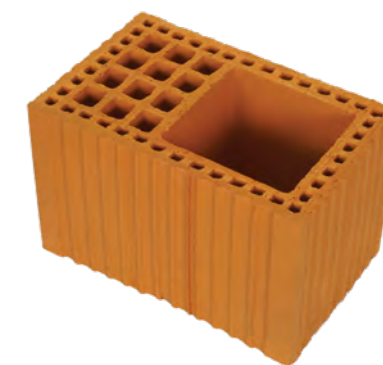

Porotherm SPECIAL

Naziv proizvoda	Šifra proizvoda SAP številka	Dimenzije cm DxŠxV	Za debelino zidu cm	Masa kg/kos	Velikost odprtine cm	Poraba kos/tm	Pakiranje kos/pal	Cena €/kos brez DDV
Elementi vertikalnih vezi za COMFORT								
Opečni vogalnik 30/23,8 Porotherm	63102056	39x29x23,8	30 / 38	14,1	19,5x19,5	4	48	3,09 €
Opečni vogalnik 25/23,8 Porotherm	63101041	38x25x23,8	25	14,7	17x17	4	48	2,89 €
Vogalni blok - G 38	63001014	50x38x23,8	38	32	22x22	4	36	9,08 €
Vogalni blok - G 30	63001013	39x30x23,8	30	23	23x23	4	54	3,75 €
Vogalni blok - G 25	63001001	38x25x23,8	25	17	19x19	4	48	4,08 €
Vogalni blok - G 19	63001002	29x19x23,8	19	12,7	12x13	4	80	2,95 €

* Izdelki so dobavljivi po predhodnem naročilu. Rok dobave je 8 tednov.

Prednosti:

Sistemske rešitve, ki omogočajo izvedbo vertikalnih vezi brez potrebe po opaževanju.

Naziv proizvoda	Šifra proizvoda SAP številka	Dimenzije cm DxŠxV	Masa kg/kos	Poraba kos/m²	Cena €/kos brez DDV
Porotherm dodatno orodje					
Sponka za opaž	63001032	7x3x7,5	0,1	2	1,17 €
Venčni opaž 16*	63001023	100x5x15,8	1,5	1	11,57 €
Venčni opaž 18*	63001021	100x5x17,8	1,5	1	12,46 €
Venčni opaž 20**	63001024	100x5x19,8	1,5	1	14,16 €
Venčni opaž 22**	63001031	100x5x21,8	1,5	1	15,03 €

* Obvezna uporaba sponke za venčni opaž višine < 20 cm - 1 kom/m². Izdelki so dobavljivi po predhodnem naročilu. Rok dobave je 4 tedne.

** Obvezna uporaba sponke za venčni opaž višine ≥ 20 cm - 2 kom/m²

Prednosti: Sistemske rešitve za hitrejšo in učinkovitejšo gradnjo, ki zmanjšujejo vplive toplotnih mostov, brez potrebe po opaževanju.