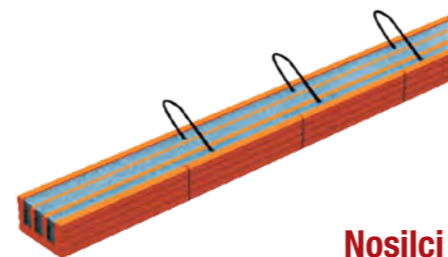

Porotherm SPECIAL

Stropni sistem

Nosilci

Šifra proizvoda SAP številka	Dimenzije cm ŠxV	Dolžina m	Masa kg/kos	Max. razpon	Cena €/kos brez DDV
62546025	12x6,5	2,5	42,5	2,25	21,94 €
62546027	12x6,5	2,75	46,75	2,50	24,15 €
62546030	12x6,5	3	51	2,75	26,35 €
62546032	12x6,5	3,25	55,25	3,00	28,58 €
62546035	12x6,5	3,5	59,5	3,25	30,76 €
62546037	12x6,5	3,75	63,75	3,50	32,94 €
62546040	12x6,5	4	68	3,75	35,15 €
62546042	12x6,5	4,25	72,25	4,00	37,34 €
62546045	12x6,5	4,5	76,5	4,25	39,56 €
62546047	12x6,5	4,75	80,75	4,50	41,74 €
62546050	12x6,5	5	85	4,75	43,93 €
62546052	12x6,5	5,25	89,25	5,00	46,12 €
62546055	12x6,5	5,5	93,5	5,25	48,33 €
62546057	12x6,5	5,75	97,75	5,50	50,54 €
62546060	12x6,5	6	102	5,75	52,74 €
62546062	12x6,5	6,25*	106,25	6,00	54,91 €
62546065	12x6,5	6,5*	110,5	6,25	57,12 €
62546067	12x6,5	6,75*	114,75	6,50	59,33 €
62546070	12x6,5	7*	119	6,75	61,52 €
62546072	12x6,5	7,25*	123,25	7,00	63,73 €

Opomba: Poraba nosilcev se določi na podlagi konstrukcijskih načrtov!
* Pri nosilcih večjih od 6 m je potrebno upoštevati dvojno polaganje nosilcev.

Prednosti: Odlična nosilnost in enostavna montaža. Nosilci Porotherm skupaj s polnili Porotherm učinkovito nadomeščajo opaž stropne plošče.