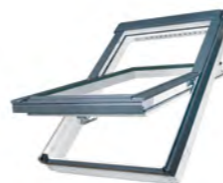

Modeli Tondach strešnih oken

Okna s središčnim (centralnim) vzmetenjem.

Tondach EnergyPro L4

Strešno okno premium razreda s troslojnim termoizolacijskim steklom. Lesen okvir je zaščiten s tremi slojih poliuretanskega laka, ki je idealen za ustvarjanje vzdržljive in gladke površine ter zagotavlja dodatno zaščito pred vlago. Možno vgraditi Komplet za elektrifikacijo strešnega okna.