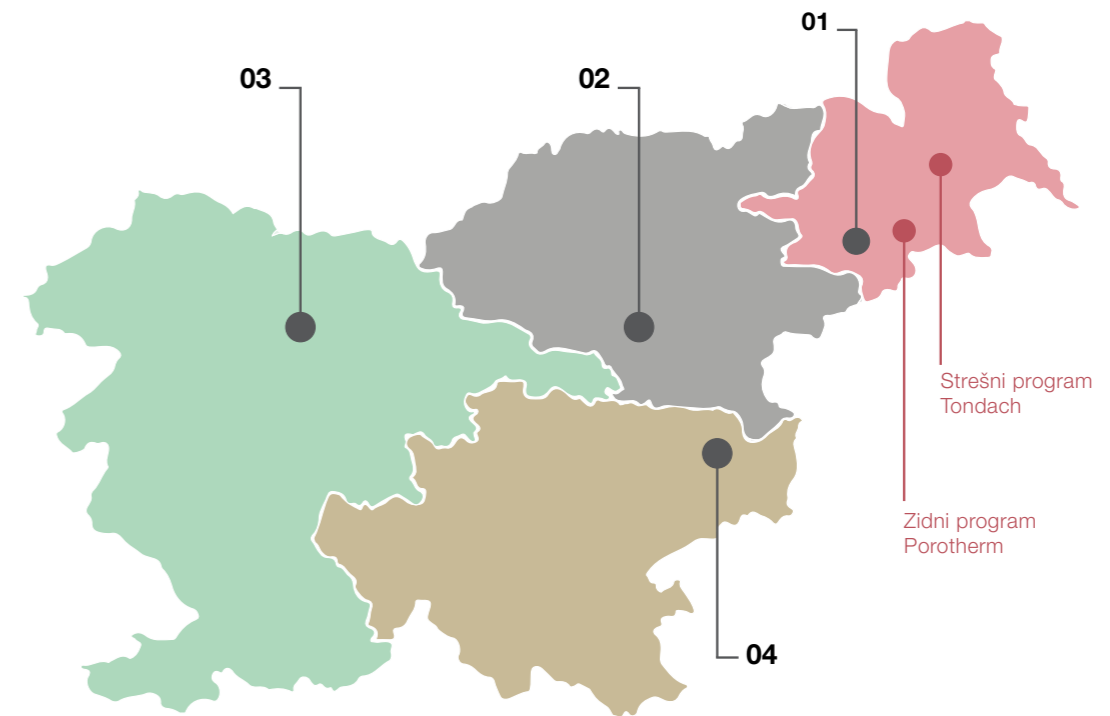

Prodaja informacije

PRODAJNO PODROČJE 1

(Pomurska, Podravska, Savinjska)

Andreja Dogša, območni vodja prodaje
GSM: +386(0) 51 370 101
E-mail: andreja.dogsa@wienerberger.com

PRODAJNO PODROČJE 2

(Koroška, Podravska, Savinjska)

Ida Kočunik, območni vodja prodaje
GSM: +386(0) 51 655 064
E-mail: ida.kocunik@wienerberger.com

PRODAJNO PODROČJE 3

(Osrednjeslovenska, Gorenjska, Goriška, Notranjsko-kraška, Obalno-kraška)

Neža Peterka, območni vodja prodaje
GSM: +386(0) 41 693 099
E-mail: neza.peterka@wienerberger.com

PRODAJNO PODROČJE 4

(Jugovzhodna SLO, Osrednjeslovenska, Spodnjeposavska, Zasavska)

Mira Marija Ivšek, območni vodja prodaje
GSM: +386(0) 31 610 689
E-mail: miramarija.ivsek@wienerberger.com

VODJA CENTRA PODPORE STRANKAM

Alenka Kvar Prigl,
GSM: +386 (0)31 495 596
Tel.: +386 (0)2 741 05 34
Fax.: +386 (0)2 741 05 45
E-mail: alenka.kvar-prigl@wienerberger.com

PROJEKTNO TEHNIČNO SVETOVANJE

Irena Hošpel,
Projektno tehnična predstavnica
Prodajno področje 1 in 2
GSM: +386(0) 31 614 240
E-mail: irena.hospel@wienerberger.com

Jernej Šilak,
Tehnično projektni predstavnik
Prodajno področje 1 in 2
GSM: +386(0) 41 746 083
E-mail: jernej.silak@wienerberger.com

Kaja Bahor,
Projektno tehnična predstavnica
Prodajno področje 3 in 4
GSM: +386(0) 51 307 086
E-mail: kaja.bahor@wienerberger.com

Tomaž Strehar,
Tehnično projektni predstavnik
Prodajno področje 3 in 4
GSM: +386(0)41 278 107
E-mail: tomaz.strehar@wienerberger.com

ZIDNI SISTEM POROTHERM CENTER PODPORE STRANKAM

Wienerberger d.o.o.
Opekarniška cesta 5, SI-2270 Ormož
Tel: +386 (0)2 741 05 32;
+386 (0)2 741 05 22;
+386 (0)2 741 05 50;
E-mail: office.si@wienerberger.com

STREŠNI SISTEM TONDACH CENTER PODPORE STRANKAM

Wienerberger d.o.o.
Boreci 49, SI-9242 Križevci pri Ljutomeru
Tel: +386 (0)2 588 86 16;
+386 (0)2 588 86 17;
+386 (0)2 588 86 18;
+386 (0)2 588 86 19;
+386 (0)2 588 86 40;
Fax: +386 (0)2 588 86 50
E-mail: office.si@wienerberger.com

Splošni prodajni in dobavni pogoji podjetja Wienerberger so dostopni na spletni strani:

www.wienerberger.si/o-nas/o-wienerbergerju/
Splosni-prodajni-in-dobavni-pogoji-podjetja.html