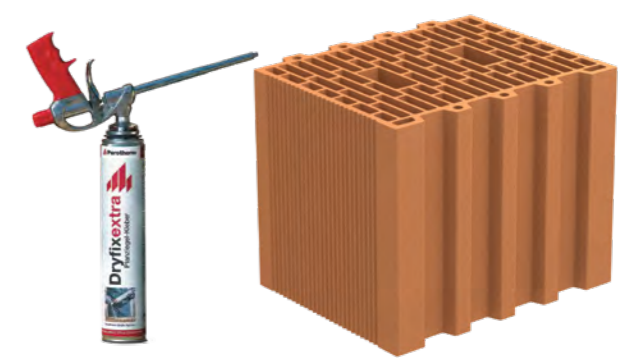

Porotherm ENERGY+