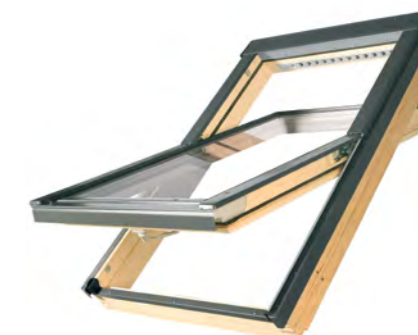

Naziv proizvoda	Šifra proizvoda SAP številka	Dimenzije (cm)	U-vrednost okna (W/m²K)	U-vrednost stekla (W/m²K)	Število tesnil	Samodejna nastavev prežračevanja prostora (m³/h)	Zvočna izolacija (dB)	Cena €/kos brez DDV
Tondach Project	6410006	55x78	1,3	1,1	2	do 31	32	233,83 €
Tondach Project	6410007	66x118	1,3	1,1	2	do 31	32	292,00 €
Tondach Project	6410008	78x98	1,3	1,1	2	do 31	32	285,89 €
Tondach Project	6410009	78x118	1,3	1,1	2	do 31	32	315,89 €
Tondach Project	6410010	78x140	1,3	1,1	2	do 31	32	351,34 €
Tondach Project	6410011	94x140	1,3	1,1	2	do 31	32	385,30 €
Tondach Project		78x160	1,3	1,1	2	do 31	32	404,57 €