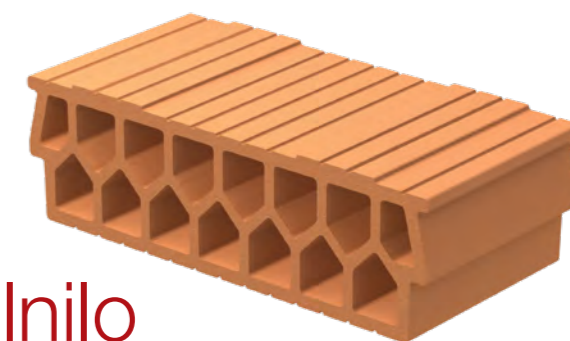

Porotherm SPECIAL

Stropni sistem - Polnilo

Naziv proizvoda		Šifra proizvoda SAP številka	Dimenzije cm DxŠxV	Masa kg/kos	Poraba kos/m²	Pakiranje kos/pal	Cena €/kos brez DDV
Polnilo Porotherm 16/60		63102050	25x52x16	10,8	6,7	84	2,46 €
Polnilo Porotherm 10/60		63101022	25x52x10	8,9	**	136	2,46 €
Polnilo 14/50		63101020	25x43x14	9,2	8	96	1,54 €

** Polnilo Porotherm 10/60 je podložno polnilo za izvedbo ojačitvenega AB rebra. Poraba se določi na osnovi konstrukcijskih načrtov.

Prednosti:

Opečna stropna polnila za hitro in enostavno izvedbo medetažne polmontažne stropne plošče, brez opaževanja.