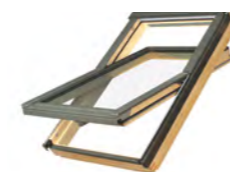

Tondach EnergyPro L4 Naravni les

Vrhunsko strešno okno s troslojnim termoizolacijskim steklom in okvirjem iz borovega lesa, ki je zaščiten z brezbarvnim premazom. S svojim videzom se odlično zlije z vsakim ambientom, prepiča pa z vrhunskimi tehničnimi karakteristikami.