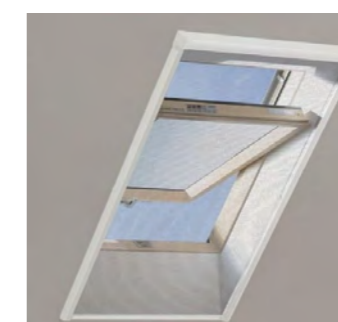

Dimenzije (cm)	55x200	66x200	66x240	78x200	78x240	94x200	94x240
Komarniki							
SAP številka	6430030	6430031	6430032	6430033	6430034	6430035	6430036
Cena €/kos brez DDV	103,19 €	107,16 €	111,24 €	115,10 €	119,07 €	125,02 €	128,99 €